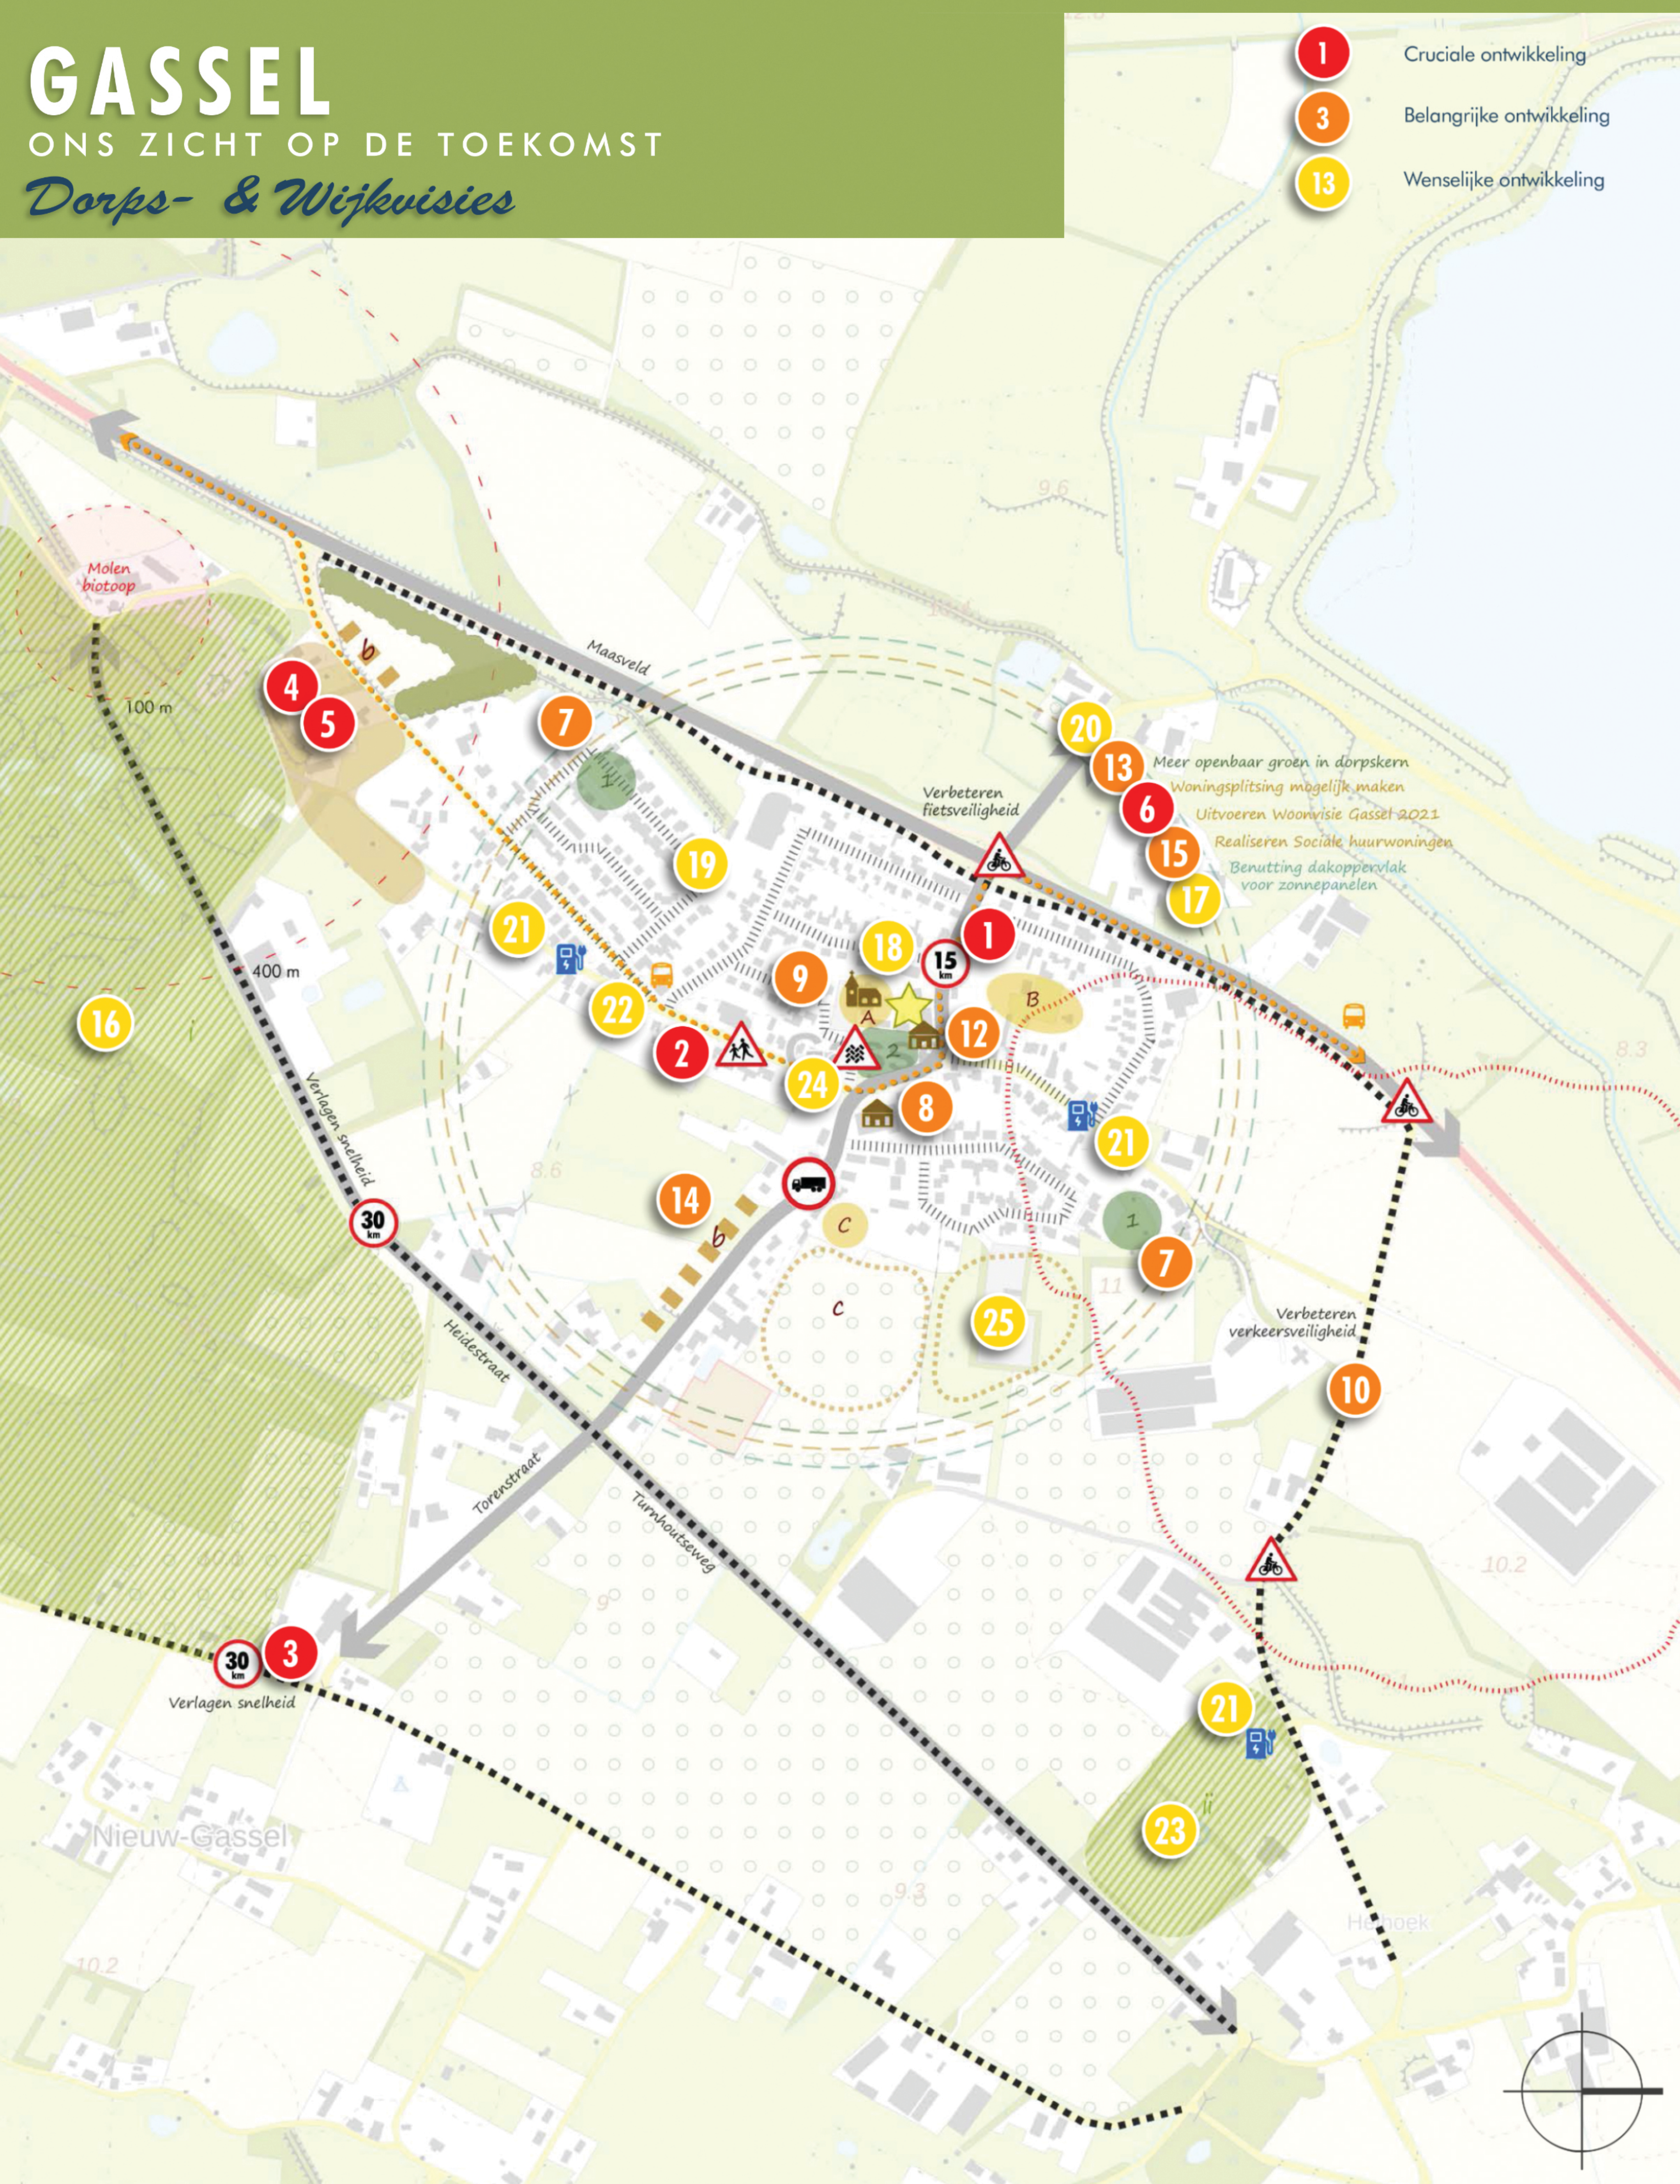

GASSEL

ONS ZICHT OP DE TOEKOMST

Dorps- & Wijkvisies

LEGENDA

Inbreidingslocaties
 A: transformatie kerk
 B: hofje met woningen
 C: Torenstraat

Uitbreidingslocatie korte termijn
 a: Locatie Hoeve en Molenakker
 b: Kleinschalige lintbebouwing

Uitbreidingslocatie lange termijn
 c: locatie Torenstraat Oost
 d: locatie begraafplaats

Geurhinder verminderen

Locatie zoeken voor samenkomst
 oudere jeugd

Openbare ruimte
 1: Opwaardering speeltuinen
 2: Vergroten levendigheid Julianaplein,
 verlichting Jeu de Boulesbanen

Begaanbaarheid, veiligheid en
 onderhoud Julianaplein verbeteren

Vergroten bereikbaarheid OV

Verbeteren verkeersveiligheid fietsers

Verminderen overlast vrachtverkeer

Verbeteren stoepen

Versterken groenstructuur en
 ecologische diversiteit

Sport & Recreatie
 i: meer functionaliteiten toevoegen
 ii: toevoegen aanvullende sporten

Voorzieningen
 Uitbreiden faciliteiten Viersprong en Turp
 Kerk: Herbestemmen kerk

Meer locaties zoeken voor
 openbare laadplekken