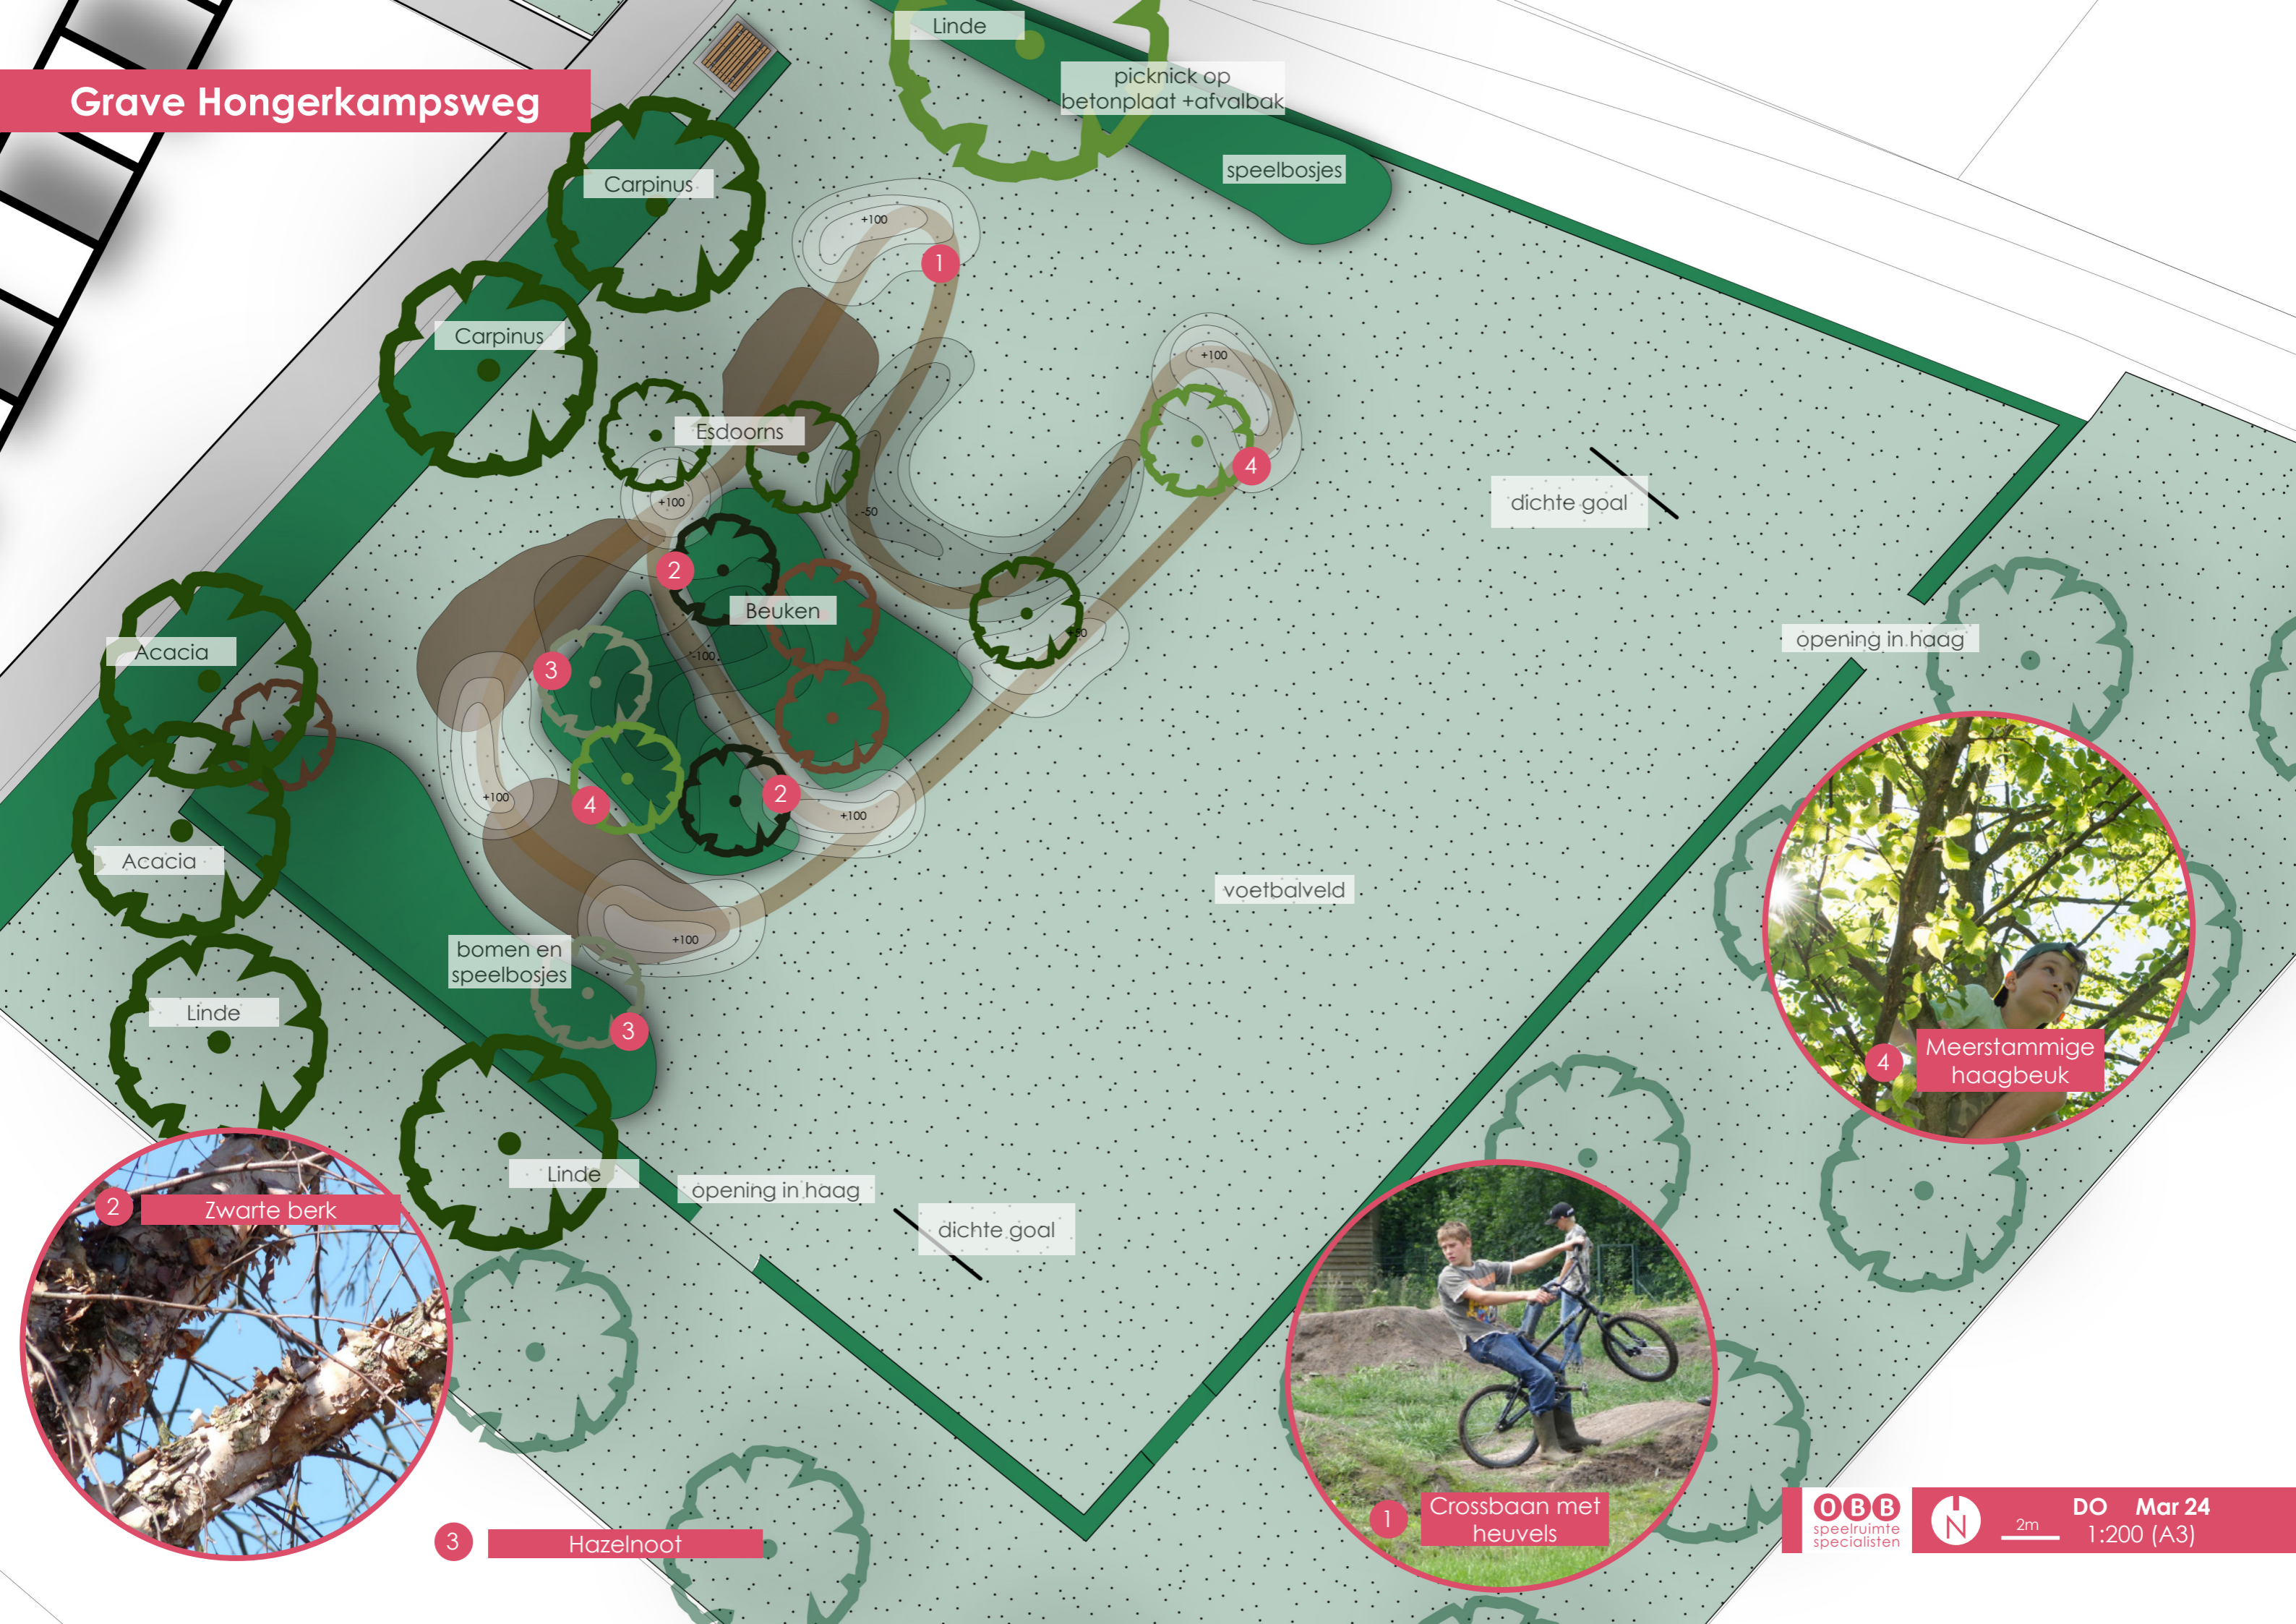

# Grave Hongerkampsweg

Linde

picknick op  
betonplaat + afvalbak

speelbosjes

Carpinus

Carpinus

Esdoorns

Beuken

Acacia

Acacia

Linde

bomen en  
speelbosjes

voetbalveld

dichte goal

opening in haag

4  
Meerstammige  
haagbeuk

2  
Zwarte berk

Linde

opening in haag

dichte goal

1  
Crossbaan met  
heuvels

3  
Hazelnoot

OBB  
speelruimte  
specialisten

2m

DO Mar 24  
1:200 (A3)