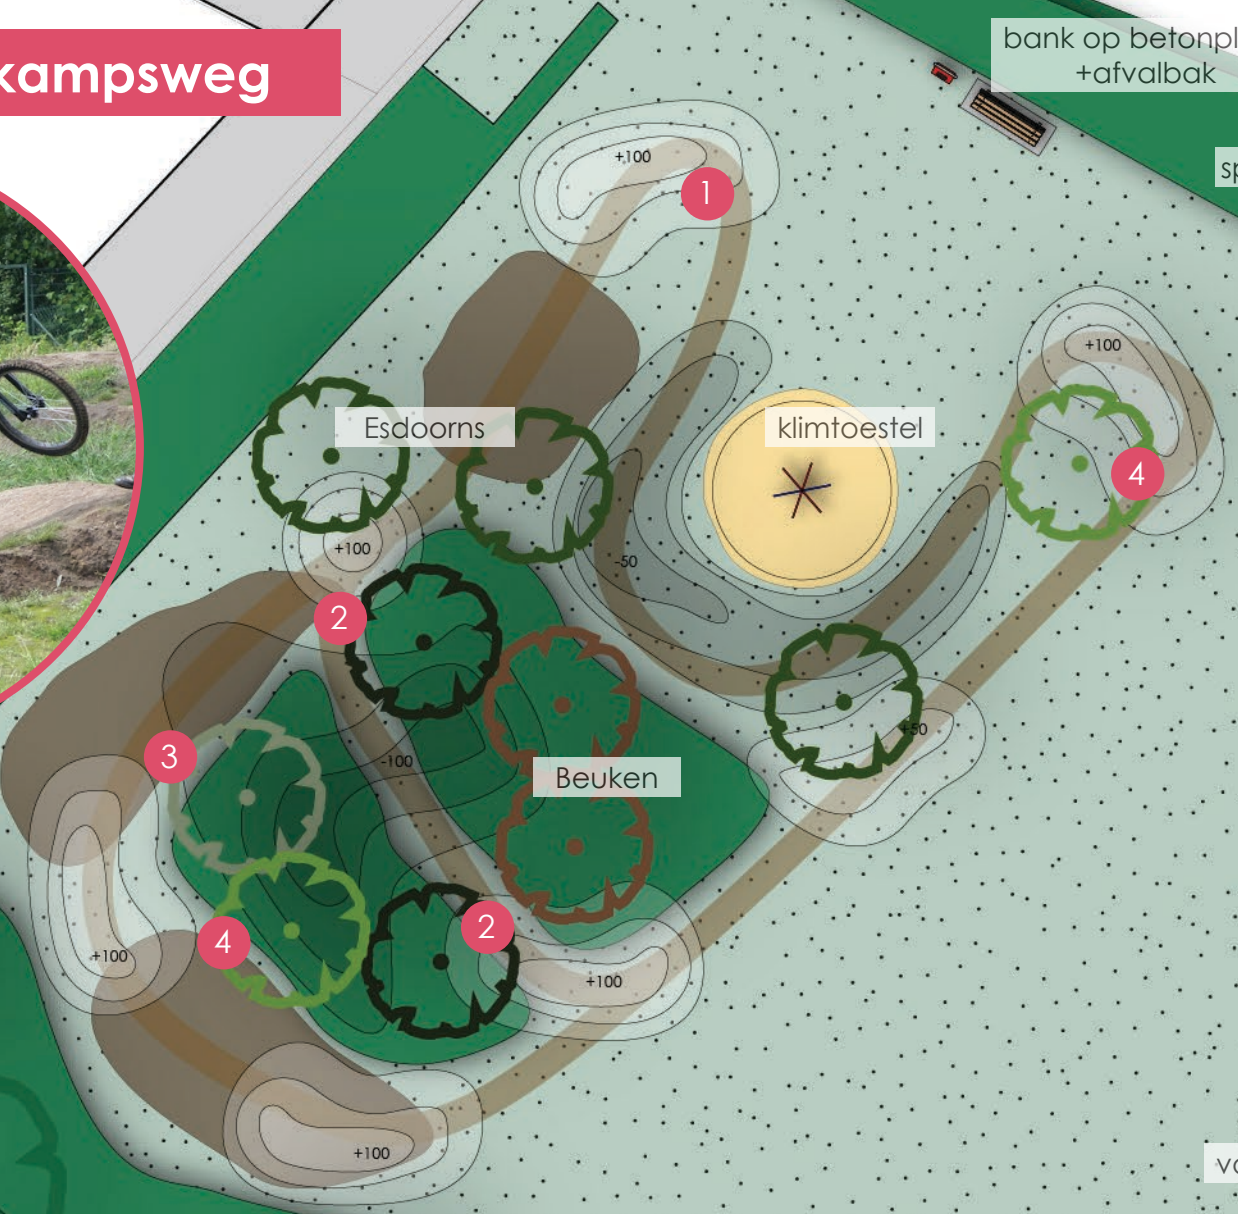

Grave Hongerkampsweg

bank op betonplaat
+afvalbak

speelbosjes

1 Crossbaan met heuvels

klintoestel

Esdoorns

Beuken

bomen en
speelbosjes

voetbalveld

dichte goal
optioneel

opening in haag

2 Zwarte berk optioneel

3 Witte abeel optioneel

4 Meerstammige
haagbeuk

dichte goal
optioneel

opening in haag